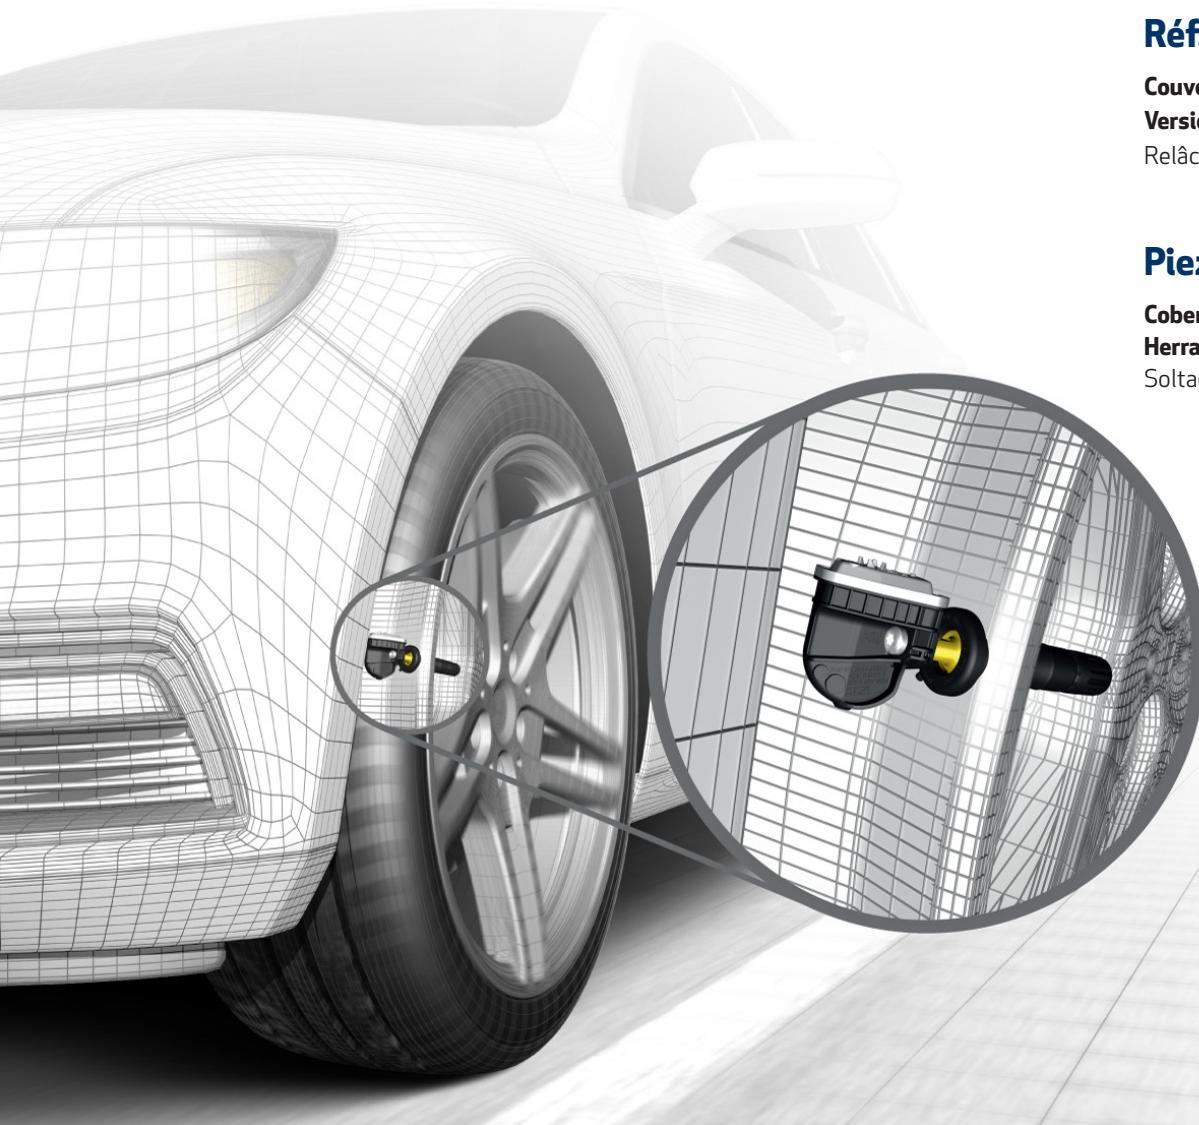

EZ-sensor®

APPLICATION GUIDE OCTOBER 2017

Part No. 33500

Vehicle Application Coverage
Software version R57
Released October 26, 2017

Réf. 33500

Couverture d'applications par véhicule
Version du logiciel R57
Relâché le 26 octobre 2017

Pieza n.º 33500

Cobertura de aplicación en vehículo
Herramienta de OBD R57 versión
Soltado el de 26 de octubre 2017